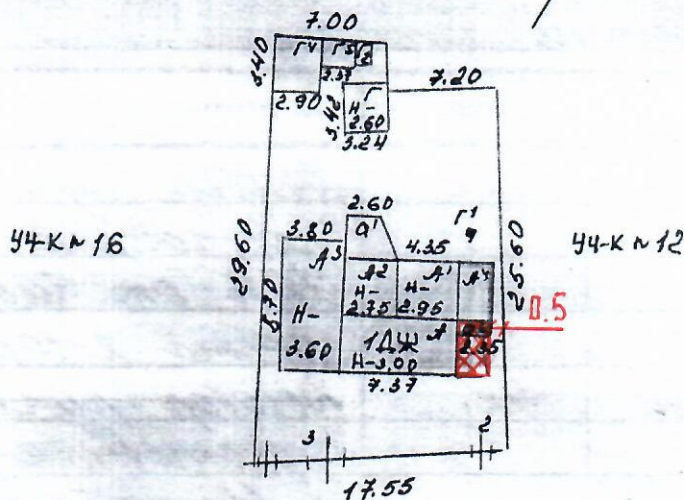

ПЛАН ЗЕМЕЛЬНОГО УЧАСТКА
М 1 : 100

ПРОЕКТ ИЖИСТРОИТЕЛЬСТВА
ЧИСТОВА

п. Рижский

На разрешение постройки жгт.
разрешено не представлено.